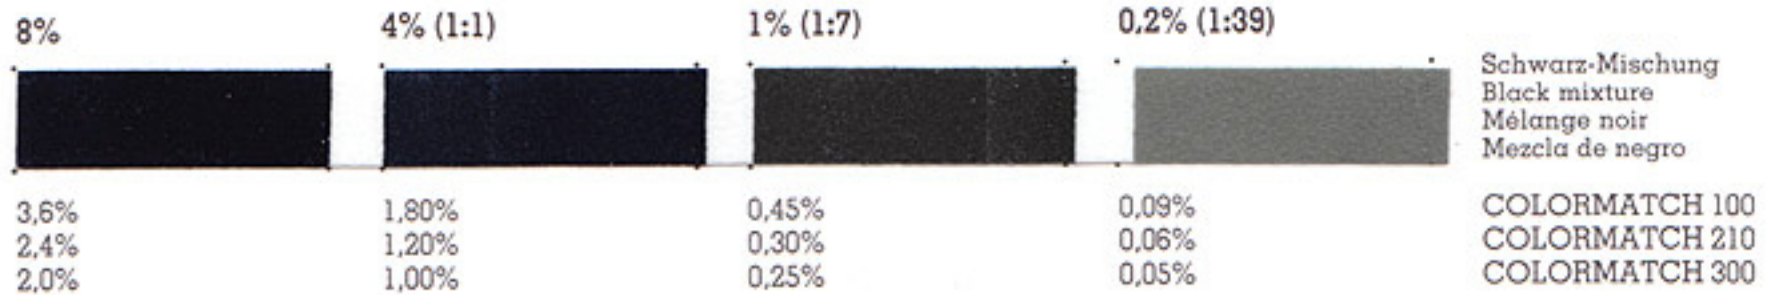

STANDARD

| Stammfarbe Basic colour Couleur de base Color de base 4% | Verschnittfarbe Blend Coupage Color de corte 2% (1:1) | Verschnittfarbe Blend Coupage Color de corte 0,5% (1:7) | Verschnittfarbe Blend Coupage Color de corte 0,1% (1:39) | |
|--|---|---|--|--|
| | | | | zitron lemon citron limon |
| COLORMATCH 102 | | | | |
| | | | | goldgelb golden yellow jaune or amarillo oro |
| COLORMATCH 106 | | | | |
| | | | | orange orange orange naranja |
| COLORMATCH 180 | | | | |
| | | | | scharlachrot scarlet rouge écarlate escarlata |
| COLORMATCH 200 | | | | |
| | | | | rot red rouge rojo |
| COLORMATCH 210 | | | | |
| | | | | karmin carmine carmin carmin |
| COLORMATCH 220 | | | | |
| | | | | dunkelrot dark red rouge foncé rojo oscuro |
| COLORMATCH 225 | | | | |
| | | | | pink pink rose vif rosa |
| COLORMATCH 240 | | | | |
| | | | | fuchsia fuchsia fuchsia fucsia |
| COLORMATCH 250 | | | | |
| | | | | violett violet violet violeta |
| COLORMATCH 280 | | | | |
| | | | | blau blue bleu azul |
| COLORMATCH 300 | | | | |
| | | | | marine navy blue bleu marine azul marino |
| COLORMATCH 350 | | | | |
| | | | | türkis turquoise turquoise turqueza |
| COLORMATCH 380 | | | | |
| | | | | grün green vert verde |
| COLORMATCH 400 | | | | |
| | | | | hellgrün light green vert clair verde claro |
| COLORMATCH 450 | | | | |
| | | | | hellbraun light brown brun clair marrón claro |
| COLORMATCH 500 | | | | |
| | | | | braun brown brun marrón |
| COLORMATCH 550 | | | | |
| | | | | schwarz black noir negro |
| COLORMATCH 700 | | | | |

FLUOR

LUNAR

PROCESS

SPECIAL

METAL

GLITTER

weitere Farben:
further colours:
d'autres couleurs:
otros colores:

GLF 183
kupfer
copper
cuivre
cobre

GLF 253
fuchsia
fuchsia
fuchsia
fucsia

GLF 283
violett
violet
violet
violeta

GLF 303
blau
blue
bleu
azul

GLF 403
grün
green
vert
verde

GLF 703
schwarz
black
noir
negro

GLF 903
iris
iris
iris
iris

GLF 943
magic
magic
magic
magic