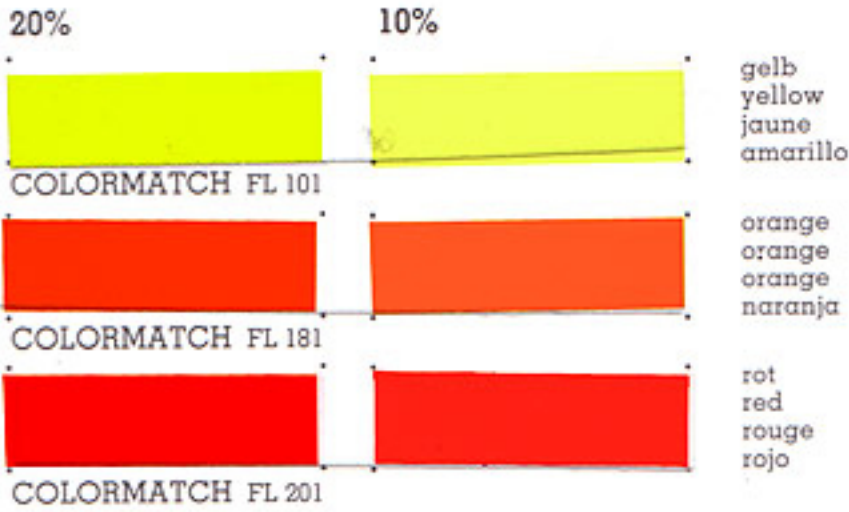

STANDARD

| Stammfarbe Basic colour Couleur de base Color de base 4% | Verschnittfarbe Blend Coupage Color de corte 2% (1:1) | Verschnittfarbe Blend Coupage Color de corte 0,5% (1:7) | Verschnittfarbe Blend Coupage Color de corte 0,1% (1:39) | |
|--|---|---|--|--|
| | | | | zitron lemon citron limon |
| COLORMATCH 102 | | | | |
| | | | | goldgelb golden yellow jaune or amarillo oro |
| COLORMATCH 106 | | | | |
| | | | | orange orange orange naranja |
| COLORMATCH 180 | | | | |
| | | | | scharlachrot scarlet rouge écarlate escarlata |
| COLORMATCH 200 | | | | |
| | | | | rot red rouge rojo |
| COLORMATCH 210 | | | | |
| | | | | karmin carmine carmin carmin |
| COLORMATCH 220 | | | | |
| | | | | dunkelrot dark red rouge foncé rojo oscuro |
| COLORMATCH 225 | | | | |
| | | | | pink pink rose vif rosa |
| COLORMATCH 240 | | | | |
| | | | | fuchsia fuchsia fuchsia fucsia |
| COLORMATCH 250 | | | | |
| | | | | violett violet violet violeta |
| COLORMATCH 280 | | | | |
| | | | | blau blue bleu azul |
| COLORMATCH 300 | | | | |
| | | | | marine navy blue bleu marine azul marino |
| COLORMATCH 350 | | | | |
| | | | | türkis turquoise turquoise turqueza |
| COLORMATCH 380 | | | | |
| | | | | grün green vert verde |
| COLORMATCH 400 | | | | |
| | | | | hellgrün light green vert clair verde claro |
| COLORMATCH 450 | | | | |
| | | | | hellbraun light brown brun clair marrón claro |
| COLORMATCH 500 | | | | |
| | | | | braun brown brun marrón |
| COLORMATCH 550 | | | | |
| | | | | schwarz black noir negro |
| COLORMATCH 700 | | | | |

COLORMATCH 001 weiss • Weißkonzentrat für Farbuancierungen
 white • white concentrate for colour shading
 blanc • concentré blanc pour nuances de couleur
 blanco • Concentrado blanco para matices de color

FLUOR

LUNAR

PROCESS

SPECIAL

METAL

GLITTER

weitere Farben:
further colours:
d'autres couleurs:
otros colores:

GLF 183
kupfer
copper
cuivre
cobre