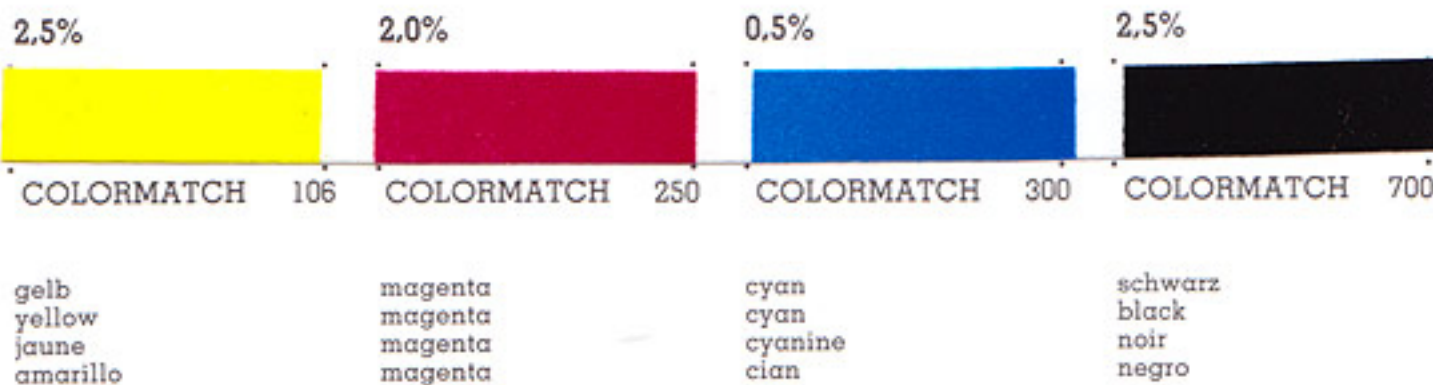

STANDARD

| Stammfarbe Basic colour Couleur de base Color de base 4% | Verschnittfarbe Blend Coupage Color de corte 2% (1:1) | Verschnittfarbe Blend Coupage Color de corte 0,5% (1:7) | Verschnittfarbe Blend Coupage Color de corte 0,1% (1:39) | |
|--|---|---|--|--|
| | | | | zitron lemon citron limon |
| COLORMATCH 102 | | | | |
| | | | | goldgelb golden yellow jaune or amarillo oro |
| COLORMATCH 106 | | | | |
| | | | | orange orange orange naranja |
| COLORMATCH 180 | | | | |
| | | | | scharlachrot scarlet rouge écarlate escarlata |
| COLORMATCH 200 | | | | |
| | | | | rot red rouge rojo |
| COLORMATCH 210 | | | | |
| | | | | karmin carmine carmin carmin |
| COLORMATCH 220 | | | | |
| | | | | dunkelrot dark red rouge foncé rojo oscuro |
| COLORMATCH 225 | | | | |
| | | | | pink pink rose vif rosa |
| COLORMATCH 240 | | | | |
| | | | | fuchsia fuchsia fuchsia fucsia |
| COLORMATCH 250 | | | | |
| | | | | violett violet violet violeta |
| COLORMATCH 280 | | | | |
| | | | | blau blue bleu azul |
| COLORMATCH 300 | | | | |
| | | | | marine navy blue bleu marine azul marino |
| COLORMATCH 350 | | | | |
| | | | | türkis turquoise turquoise turqueza |
| COLORMATCH 380 | | | | |
| | | | | grün green vert verde |
| COLORMATCH 400 | | | | |
| | | | | hellgrün light green vert clair verde claro |
| COLORMATCH 450 | | | | |
| | | | | hellbraun light brown brun clair marrón claro |
| COLORMATCH 500 | | | | |
| | | | | braun brown brun marrón |
| COLORMATCH 550 | | | | |
| | | | | schwarz black noir negro |
| COLORMATCH 700 | | | | |

COLORMATCH 001 weiss • Weißkonzentrat für Farbuancierungen
 white • white concentrate for colour shading
 blanc • concentré blanc pour nuances de couleur
 blanco • Concentrado blanco para matices de color

FLUOR

LUNAR

PROCESS

SPECIAL

METAL

GLITTER

weitere Farben:
further colours:
d'autres couleurs:
otros colores:

GLF 183
kupfer
copper
cuivre
cobre